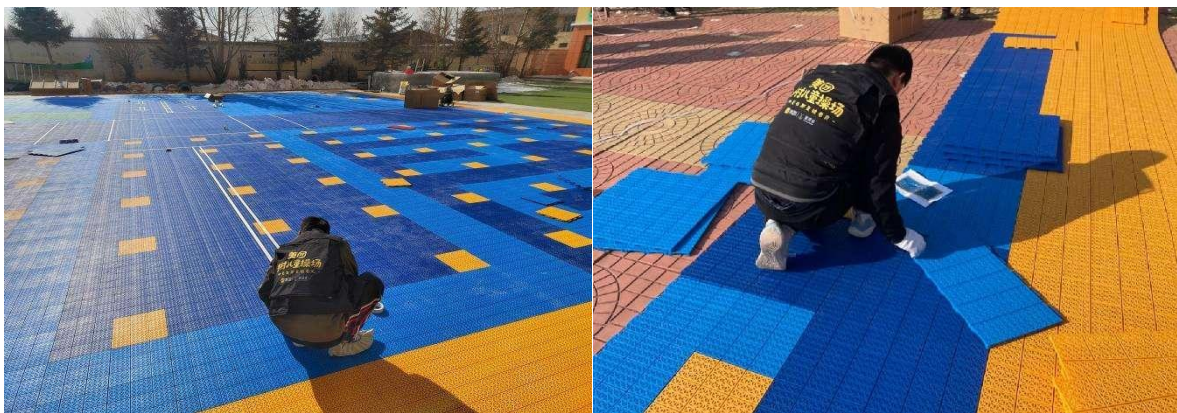

二、项目精彩故事及图片、视频

图: 隆阳区瓦窑镇老营幼儿园-铺设前后航拍图

图: 宣汉县五宝镇学校附属幼儿园-铺设前后航拍图

图：广灵县宜兴镇中心幼儿园-铺设前后航拍图

左图：临朐县九山镇付兴幼儿园-场地铺设照片 右图：互助土族自治县东沟乡中心幼儿园-场地铺设照片

左图：攸县菜花坪镇公办幼儿园-铺设全景照片 右图：江孜县车仁乡加麦村幼儿园-铺设全景照片

左图：汝阳县陶营镇第一幼儿园-铭牌场景照片 右图：定日县盆吉幼儿园-铭牌场景照片