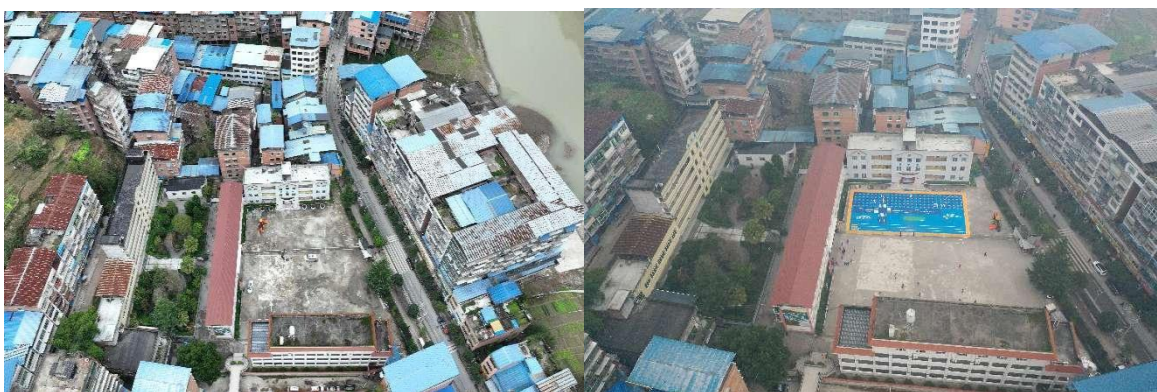

二、项目精彩故事及图片、视频

图: 隆阳区瓦窑镇老营幼儿园-铺设前后航拍图

图: 宣汉县五宝镇学校附属幼儿园-铺设前后航拍图

图：广灵县宜兴镇中心幼儿园-铺设前后航拍图

左图：临朐县九山镇付兴幼儿园-场地铺设照片 右图：互助土族自治县东沟乡中心幼儿园-场地铺设照片

左图：攸县菜花坪镇公办幼儿园-铺设全景照片 右图：江孜县车仁乡加麦村幼儿园-铺设全景照片

左图：汝阳县陶营镇第一幼儿园-铭牌场景照片 右图：定日县盆吉幼儿园-铭牌场景照片