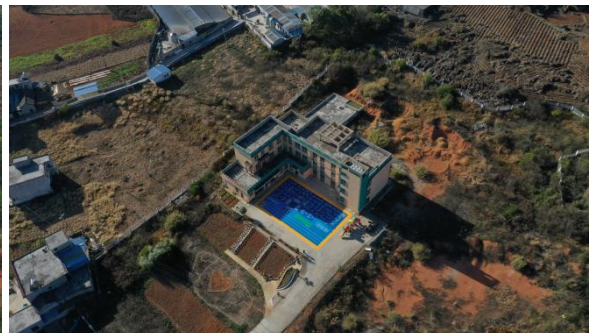

图：兴义市鲁屯镇七一幼儿园-铺设前后航拍图